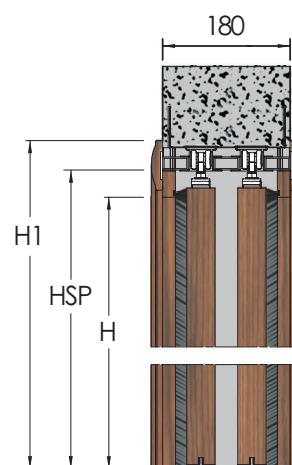

MODELLO NEW AGE TANDEM SINGOLO • VERSIONE INTONACO E VERSIONE CARTONGESSO

TABELLA MISURE

ARTICOLO	LUCE PASSAGGIO L x H	INGOMBRO TOTALE L1 x H1	DISTANZA "A"	DISTANZA "B"	DISTANZA "HSP"
NATD62000	1200 x 2000	1885 x 2080	1240	625	2050
NATD62100	1200 x 2100	1885 x 2180	1240	625	2150
NATD72000	1400 x 2000	2185 x 2080	1440	725	2050
NATD72100	1400 x 2100	2185 x 2180	1440	725	2150
NATD82000	1600 x 2000	2485 x 2080	1640	825	2050
NATD82100	1600 x 2100	2485 x 2180	1640	825	2150
NATD92000	1800 x 2000	2785 x 2080	1840	925	2050
NATD92100	1800 x 2100	2785 x 2180	1840	925	2150
NATD102000	2000 x 2000	3085 x 2080	2040	1025	2050
NATD102100	2000 x 2100	3085 x 2180	2040	1025	2150
NATD112000	2200 x 2000	3385 x 2080	2240	1125	2050
NATD112100	2200 x 2100	3385 x 2180	2240	1125	2150
NATD122000	2400 x 2000	3685 x 2080	2440	1225	2050
NATD122100	2400 x 2100	3685 x 2180	2440	1225	2150

FUORI MISURA

La FILMAR dispone su richiesta di controtelai con larghezze che vanno da mm 1200 a mm 1600 ed altezze da mm 2100 a mm 2600.

ACCESSORI

kit trascinalimento tandem.

NOTE

- Si consiglia di non applicare pannelli porta di spessore superiore a 43 mm (misura comprensiva di fermavetri).
- Portata standard kit carrelli kg 120