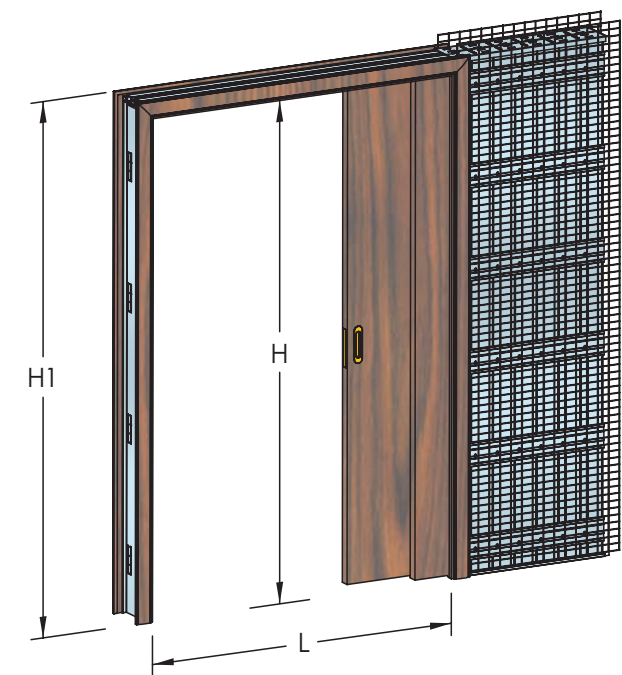

MODELLO NEW AGE TANDEM SINGOLO • VERSIONE INTONACO E VERSIONE CARTONGESSO

TABELLA MISURE

ARTICOLO	LUCE PASSAGGIO L x H	INGOMBRO TOTALE L1 x H1	DISTANZA "A"	DISTANZA "B"	DISTANZA "HSP"
NATD62000	1200 x 2000	1885 x 2080	1240	625	2050
NATD62100	1200 x 2100	1885 x 2180	1240	625	2150
NATD72000	1400 x 2000	2185 x 2080	1440	725	2050
NATD72100	1400 x 2100	2185 x 2180	1440	725	2150
NATD82000	1600 x 2000	2485 x 2080	1640	825	2050
NATD82100	1600 x 2100	2485 x 2180	1640	825	2150
NATD92000	1800 x 2000	2785 x 2080	1840	925	2050
NATD92100	1800 x 2100	2785 x 2180	1840	925	2150
NATD102000	2000 x 2000	3085 x 2080	2040	1025	2050
NATD102100	2000 x 2100	3085 x 2180	2040	1025	2150
NATD112000	2200 x 2000	3385 x 2080	2240	1125	2050
NATD112100	2200 x 2100	3385 x 2180	2240	1125	2150
NATD122000	2400 x 2000	3685 x 2080	2440	1225	2050
NATD122100	2400 x 2100	3685 x 2180	2440	1225	2150

FUORI MISURA

La FILMAR dispone su richiesta di controtelai con larghezze che vanno da mm 1200 a mm 1600 ed altezze da mm 2100 a mm 2600.

ACCESSORI

kit trascinalimento tandem.

NOTE

- Si consiglia di non applicare pannelli porta di spessore superiore a 43 mm (misura comprensiva di fermavetri).
- Portata standard kit carrelli kg 120