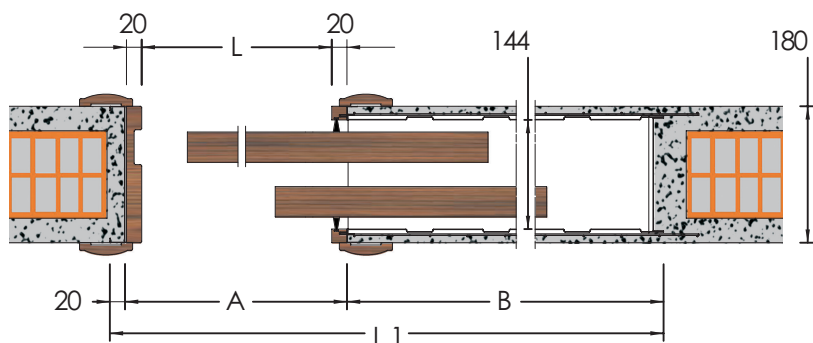

MODELLO NEW AGE TANDEM SINGOLO • VERSIONE INTONACO E VERSIONE CARTONGESSO

TABELLA MISURE

ARTICOLO	LUCE PASSAGGIO L x H	INGOMBRO TOTALE L1 x H1	DISTANZA "A"	DISTANZA "B"	DISTANZA "HSP"
NATD62000	1200 x 2000	1885 x 2080	1240	625	2050
NATD62100	1200 x 2100	1885 x 2180	1240	625	2150
NATD72000	1400 x 2000	2185 x 2080	1440	725	2050
NATD72100	1400 x 2100	2185 x 2180	1440	725	2150
NATD82000	1600 x 2000	2485 x 2080	1640	825	2050
NATD82100	1600 x 2100	2485 x 2180	1640	825	2150
NATD92000	1800 x 2000	2785 x 2080	1840	925	2050
NATD92100	1800 x 2100	2785 x 2180	1840	925	2150
NATD102000	2000 x 2000	3085 x 2080	2040	1025	2050
NATD102100	2000 x 2100	3085 x 2180	2040	1025	2150
NATD112000	2200 x 2000	3385 x 2080	2240	1125	2050
NATD112100	2200 x 2100	3385 x 2180	2240	1125	2150
NATD122000	2400 x 2000	3685 x 2080	2440	1225	2050
NATD122100	2400 x 2100	3685 x 2180	2440	1225	2150

FUORI MISURA

La FILMAR dispone su richiesta di controtelai con larghezze che vanno da mm 1200 a mm 1600 ed altezze da mm 2100 a mm 2600.

ACCESSORI

kit trascinalimento tandem.

NOTE

- Si consiglia di non applicare pannelli porta di spessore superiore a 43 mm (misura comprensiva di fermavetri).
- Portata standard kit carrelli kg 120