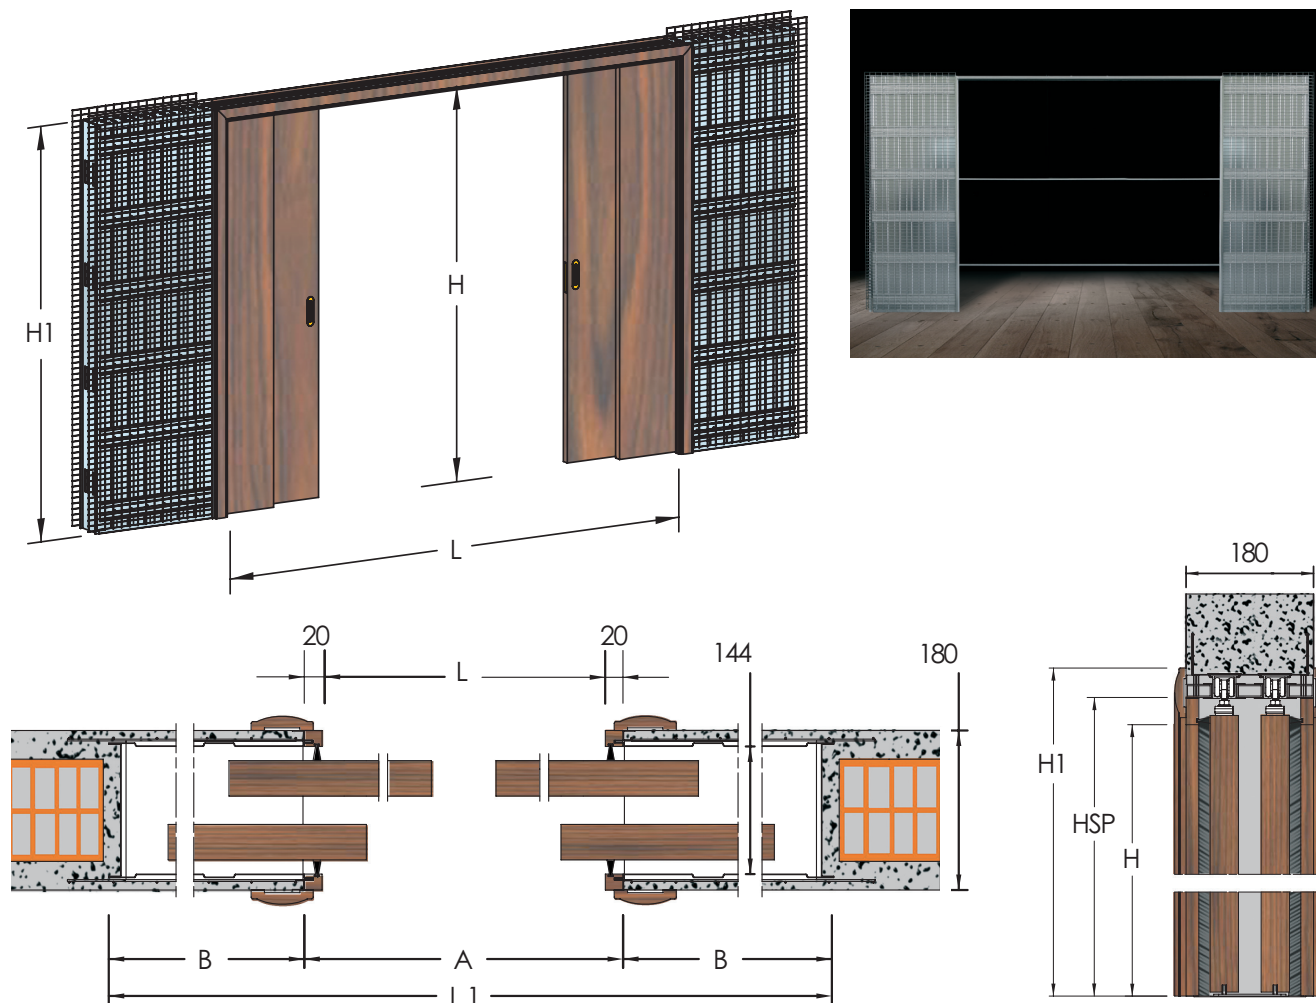

MODELLO NEW AGE TANDEM DOPPIO • VERSIONE INTONACO E VERSIONE CARTONGESSO

TABELLA MISURE

ARTICOLO	LUCE PASSAGGIO L x H	INGOMBRO TOTALE L1 x H1	DISTANZA "A"	DISTANZA "B"	DISTANZA "HSP"
NATDD62000	2400 x 2000	3690 x 2080	2440	625	2050
NATDD62100	2400 x 2100	3690 x 2180	2440	625	2150
NATDD72000	2800 x 2000	4290 x 2080	2840	725	2050
NATDD72100	2800 x 2100	4290 x 2180	2840	725	2150
NATDD82000	3200 x 2000	4890 x 2080	3240	825	2050
NATDD82100	3200 x 2100	4890 x 2180	3240	825	2150
NATDD92000	3600 x 2000	5490 x 2080	3640	925	2050
NATDD92100	3600 x 2100	5490 x 2180	3640	925	2150
NATDD102000	4000 x 2000	6090 x 2080	4040	1025	2050
NATDD102100	4000 x 2100	6090 x 2180	4040	1025	2150
NATDD112000	4400 x 2000	6690 x 2080	4440	1125	2050
NATDD112100	4400 x 2100	6690 x 2180	4440	1125	2150
NATDD122000	4800 x 2000	7290 x 2080	4840	1225	2050
NATDD122100	4800 x 2100	7290 x 2180	4840	1225	2150

FUORI MISURA

La FILMAR dispone su richiesta di controtelai con larghezze che vanno da mm 1200 a mm 1600 ed altezze da mm 2100 a mm 2600.

ACCESSORI

kit trascinalimento tandem.

NOTE

- Si consiglia di non applicare pannelli porta di spessore superiore a 43 mm (misura comprensiva di fermavetri).
- Portata standard kit carrelli kg 120