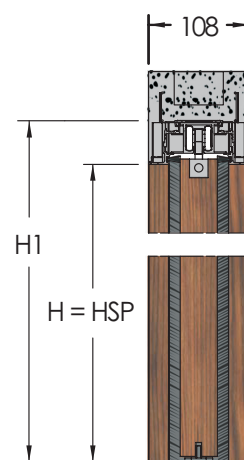

MODELLO NEW AGE SIMPLEX SINGOLO • VERSIONE INTONACO E VERSIONE CARTONGESSO

TABELLA MISURE					
ARTICOLO	LUCE PASSAGGIO L x H	INGOMBRO TOTALE L1 x H1	DISTANZA "A"	DISTANZA "B"	DISTANZA "HSP"
NAS62000	600 x 2000	1300 x 2050	595	640	2000
NAS62100	600 x 2100	1300 x 2150	595	640	2100
NAS72000	700 x 2000	1500 x 2050	695	740	2000
NAS72100	700 x 2100	1500 x 2150	695	740	2100
NAS82000	800 x 2000	1700 x 2050	795	840	2000
NAS82100	800 x 2100	1700 x 2150	795	840	2100
NAS92000	900 x 2000	1900 x 2050	895	940	2000
NAS92100	900 x 2100	1900 x 2150	895	940	2100
NAS102000	1000 x 2000	2100 x 2050	995	1040	2000
NAS102100	1000 x 2100	2100 x 2150	995	1040	2100
NAS112000	1100 x 2000	2300 x 2050	1095	1140	2000
NAS112100	1100 x 2100	2300 x 2150	1095	1140	2100
NAS122000	1200 x 2000	2500 x 2050	1195	1240	2000
NAS122100	1200 x 2100	2500 x 2150	1195	1240	2100

FUORI MISURA

La FILMAR dispone su richiesta di controtelai con larghezze che vanno da mm 1200 a mm 1600 ed altezze da mm 2100 a mm 2600.

NOTE

- Si consiglia di non applicare pannelli porta di spessore superiore a 42 mm.
- Portata standard kit carrelli kg 120
- La luce di passaggio "L" differisce dalla quota "A", poichè per esigenze antinfortunistiche, il pannello porta deve restare obbligatoriamente sporgente dal cassonetto di 80 mm.