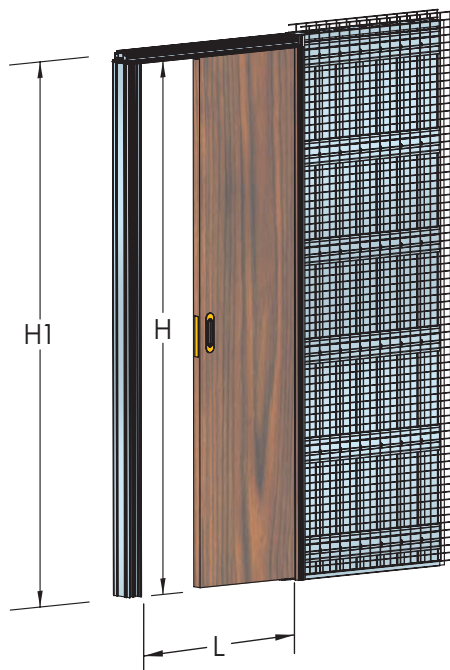

MODELLO NEW AGE SIMPLEX SINGOLO • VERSIONE INTONACO E VERSIONE CARTONGESSO

TABELLA MISURE					
ARTICOLO	LUCE PASSAGGIO L x H	INGOMBRO TOTALE L1 x H1	DISTANZA "A"	DISTANZA "B"	DISTANZA "HSP"
NAS62000	600 x 2000	1300 x 2050	595	640	2000
NAS62100	600 x 2100	1300 x 2150	595	640	2100
NAS72000	700 x 2000	1500 x 2050	695	740	2000
NAS72100	700 x 2100	1500 x 2150	695	740	2100
NAS82000	800 x 2000	1700 x 2050	795	840	2000
NAS82100	800 x 2100	1700 x 2150	795	840	2100
NAS92000	900 x 2000	1900 x 2050	895	940	2000
NAS92100	900 x 2100	1900 x 2150	895	940	2100
NAS102000	1000 x 2000	2100 x 2050	995	1040	2000
NAS102100	1000 x 2100	2100 x 2150	995	1040	2100
NAS112000	1100 x 2000	2300 x 2050	1095	1140	2000
NAS112100	1100 x 2100	2300 x 2150	1095	1140	2100
NAS122000	1200 x 2000	2500 x 2050	1195	1240	2000
NAS122100	1200 x 2100	2500 x 2150	1195	1240	2100

FUORI MISURA

La FILMAR dispone su richiesta di controtelai con larghezze che vanno da mm 1200 a mm 1600 ed altezze da mm 2100 a mm 2600.

NOTE

- Si consiglia di non applicare pannelli porta di spessore superiore a 42 mm.
- Portata standard kit carrelli kg 120
- La luce di passaggio "L" differisce dalla quota "A", poichè per esigenze antinfortunistiche, il pannello porta deve restare obbligatoriamente sporgente dal cassonetto di 80 mm.