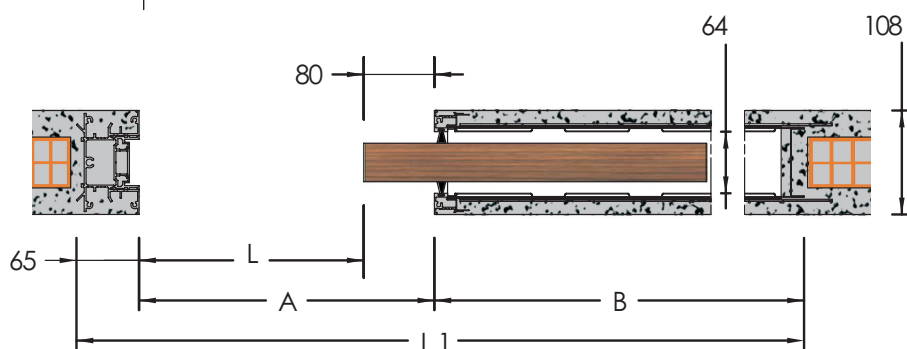

MODELLO NEW AGE SIMPLEX SINGOLO • VERSIONE INTONACO E VERSIONE CARTONGESSO

TABELLA MISURE					
ARTICOLO	LUCE PASSAGGIO L x H	INGOMBRO TOTALE L1 x H1	DISTANZA "A"	DISTANZA "B"	DISTANZA "HSP"
NAS62000	600 x 2000	1300 x 2050	595	640	2000
NAS62100	600 x 2100	1300 x 2150	595	640	2100
NAS72000	700 x 2000	1500 x 2050	695	740	2000
NAS72100	700 x 2100	1500 x 2150	695	740	2100
NAS82000	800 x 2000	1700 x 2050	795	840	2000
NAS82100	800 x 2100	1700 x 2150	795	840	2100
NAS92000	900 x 2000	1900 x 2050	895	940	2000
NAS92100	900 x 2100	1900 x 2150	895	940	2100
NAS102000	1000 x 2000	2100 x 2050	995	1040	2000
NAS102100	1000 x 2100	2100 x 2150	995	1040	2100
NAS112000	1100 x 2000	2300 x 2050	1095	1140	2000
NAS112100	1100 x 2100	2300 x 2150	1095	1140	2100
NAS122000	1200 x 2000	2500 x 2050	1195	1240	2000
NAS122100	1200 x 2100	2500 x 2150	1195	1240	2100

FUORI MISURA

La FILMAR dispone su richiesta di controtelai con larghezze che vanno da mm 1200 a mm 1600 ed altezze da mm 2100 a mm 2600.

NOTE

- Si consiglia di non applicare pannelli porta di spessore superiore a 42 mm.
- Portata standard kit carrelli kg 120
- La luce di passaggio "L" differisce dalla quota "A", poichè per esigenze antinfortunistiche, il pannello porta deve restare obbligatoriamente sporgente dal cassonetto di 80 mm.