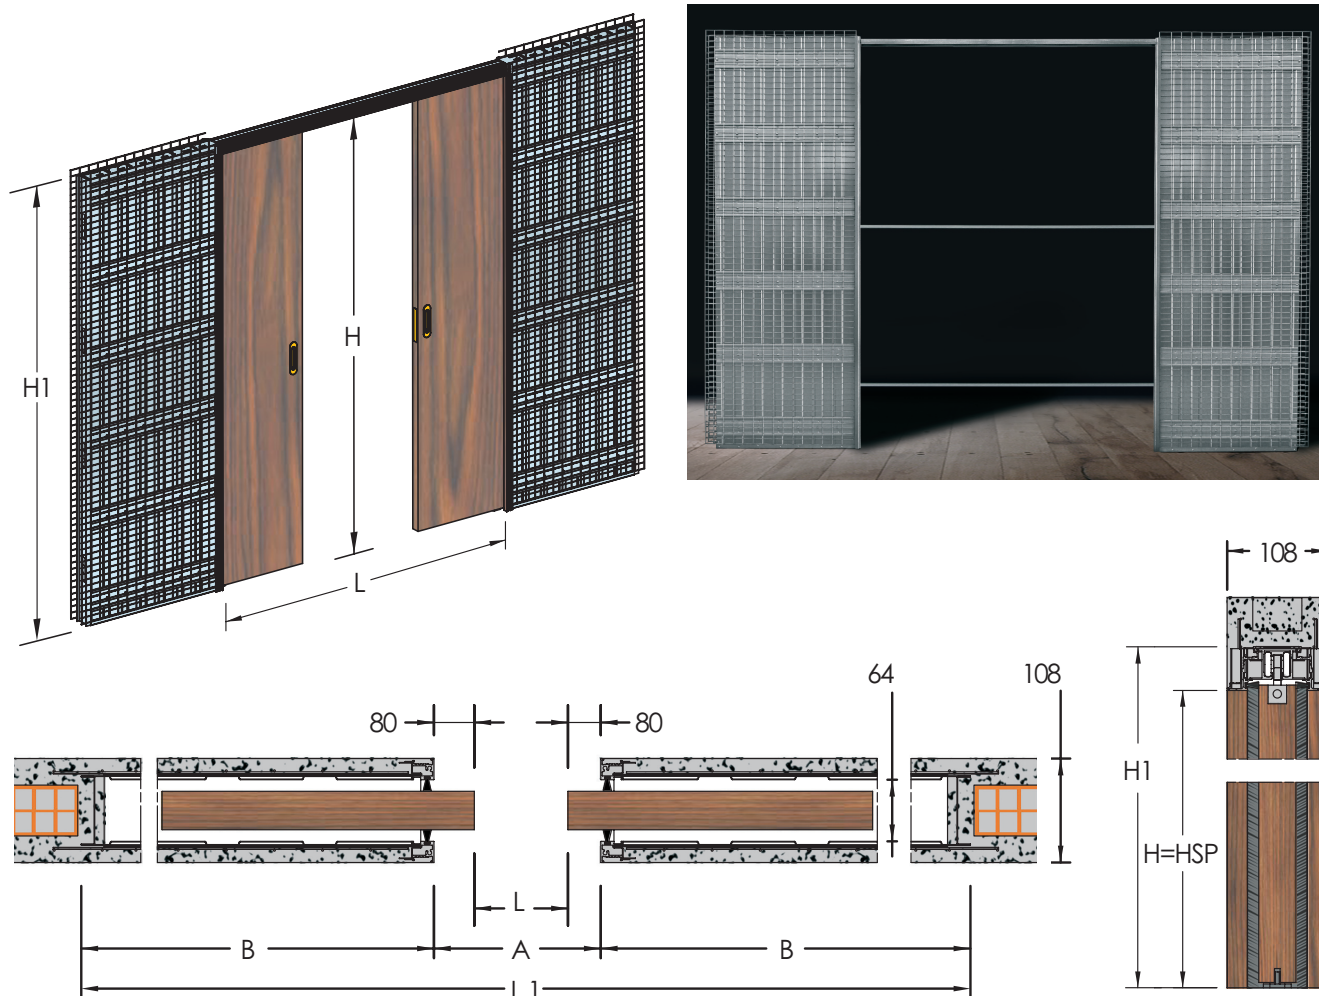

MODELLO NEW AGE SIMPLEX DOPPIO • VERSIONE INTONACO E VERSIONE CARTONGESSO

TABELLA MISURE

ARTICOLO	LUCE PASSAGGIO L x H	INGOMBRO TOTALE L1 x H1	DISTANZA "A"	DISTANZA "B"	DISTANZA "HSP"
NASD62000	1200 x 2000	2470 x 2050	1190	640	2000
NASD62100	1200 x 2100	2470 x 2150	1190	640	2100
NASD72000	1400 x 2000	2870 x 2050	1390	740	2000
NASD72100	1400 x 2100	2870 x 2150	1390	740	2100
NASD82000	1600 x 2000	3270 x 2050	1590	840	2000
NASD82100	1600 x 2100	3270 x 2150	1590	840	2100
NASD92000	1800 x 2000	3670 x 2050	1790	940	2000
NASD92100	1800 x 2100	3670 x 2150	1790	940	2100
NASD102000	2000 x 2000	4070 x 2050	1990	1040	2000
NASD102100	2000 x 2100	4070 x 2150	1990	1040	2100
NASD112000	2200 x 2000	4470 x 2050	2190	1140	2000
NASD112100	2200 x 2100	4470 x 2150	2190	1140	2100
NASD122000	2400 x 2000	4870 x 2050	2390	1240	2000
NASD122100	2400 x 2100	4870 x 2150	2390	1240	2100

FUORI MISURA

La FILMAR dispone su richiesta di controtelai con larghezze che vanno da mm 1200 a mm 1600 ed altezze da mm 2100 a mm 2600.

NOTE

- Si consiglia di non applicare pannelli porta di spessore superiore a 42 mm.
- Portata standard kit carrelli kg 120
- La luce di passaggio "L" differisce dalla quota "A", poichè per esigenze antinfortunistiche, il pannello porta deve restare obbligatoriamente sporgente dal cassonetto di 80 mm.