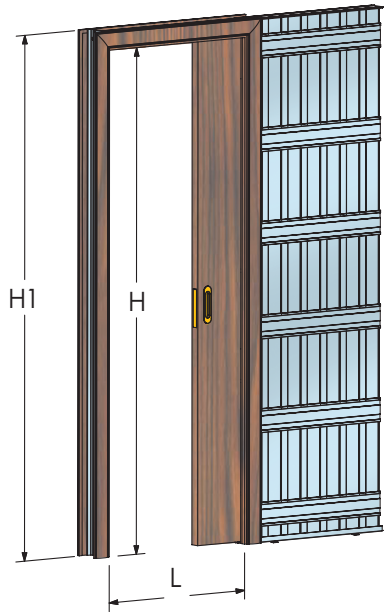

MODELLO NEW AGE BASE • VERSIONE CARTONGESSO

TABELLA MISURE

ARTICOLO	LUCE PASSAGGIO L x H	INGOMBRO TOTALE L1 x H1	DISTANZA "A"	DISTANZA "B"	DISTANZA "HSP"
NAB62000C	600 x 2000	1285 x 2080	640	625	2050
NAB62100C	600 x 2100	1285 x 2180	640	625	2150
NAB72000C	700 x 2000	1485 x 2080	740	725	2050
NAB72100C	700 x 2100	1485 x 2180	740	725	2150
NAB82000C	800 x 2000	1685 x 2080	840	825	2050
NAB82100C	800 x 2100	1685 x 2180	840	825	2150
NAB92000C	900 x 2000	1885 x 2080	940	925	2050
NAB92100C	900 x 2100	1885 x 2180	940	925	2150
NAB102000C	1000 x 2000	2085 x 2080	1040	1025	2050
NAB102100C	1000 x 2100	2085 x 2180	1040	1025	2150
NAB112000C	1100 x 2000	2285 x 2080	1140	1125	2050
NAB112100C	1100 x 2100	2285 x 2180	1140	1125	2150
NAB122000C	1200 x 2000	2485 x 2080	1240	1225	2050
NAB122100C	1200 x 2100	2485 x 2180	1240	1225	2150

**FUORI MISURA**

La FILMAR dispone su richiesta di controtelai con larghezze che vanno da mm 1200 a mm 1600 ed altezze da mm 2100 a mm 2600.

**ACCESSORI**

Kit carrelli scorrevoli da 120 Kg - Autochiusura + Sweet close 40Kg - Kit pinze per ante in vetro- Sweet close 80 Kg

**NOTE**

- Nei controtelai con sede interna da 58 mm non applicare pannelli porta di spessore superiore a 40 mm (misura comprensiva di fermavetri).
- Portata standard kit carrelli kg 120