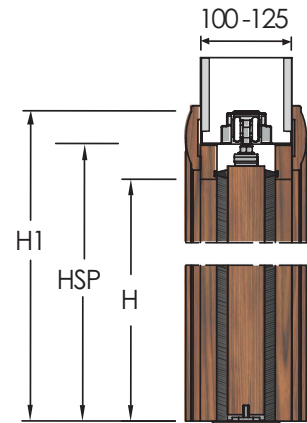

MODELLO NEW AGE BASE • VERSIONE CARTONGESSO

TABELLA MISURE

ARTICOLO	LUCE PASSAGGIO L x H	INGOMBRO TOTALE L1 x H1	DISTANZA "A"	DISTANZA "B"	DISTANZA "HSP"
NAB62000C	600 x 2000	1285 x 2080	640	625	2050
NAB62100C	600 x 2100	1285 x 2180	640	625	2150
NAB72000C	700 x 2000	1485 x 2080	740	725	2050
NAB72100C	700 x 2100	1485 x 2180	740	725	2150
NAB82000C	800 x 2000	1685 x 2080	840	825	2050
NAB82100C	800 x 2100	1685 x 2180	840	825	2150
NAB92000C	900 x 2000	1885 x 2080	940	925	2050
NAB92100C	900 x 2100	1885 x 2180	940	925	2150
NAB102000C	1000 x 2000	2085 x 2080	1040	1025	2050
NAB102100C	1000 x 2100	2085 x 2180	1040	1025	2150
NAB112000C	1100 x 2000	2285 x 2080	1140	1125	2050
NAB112100C	1100 x 2100	2285 x 2180	1140	1125	2150
NAB122000C	1200 x 2000	2485 x 2080	1240	1225	2050
NAB122100C	1200 x 2100	2485 x 2180	1240	1225	2150

**FUORI MISURA**

La FILMAR dispone su richiesta di controtelai con larghezze che vanno da mm 1200 a mm 1600 ed altezze da mm 2100 a mm 2600.

**ACCESSORI**

Kit carrelli scorrevoli da 120 Kg - Autochiusura + Sweet close 40Kg - Kit pinze per ante in vetro- Sweet close 80 Kg

**NOTE**

- Nei controtelai con sede interna da 58 mm non applicare pannelli porta di spessore superiore a 40 mm (misura comprensiva di fermavetri).
- Portata standard kit carrelli kg 120