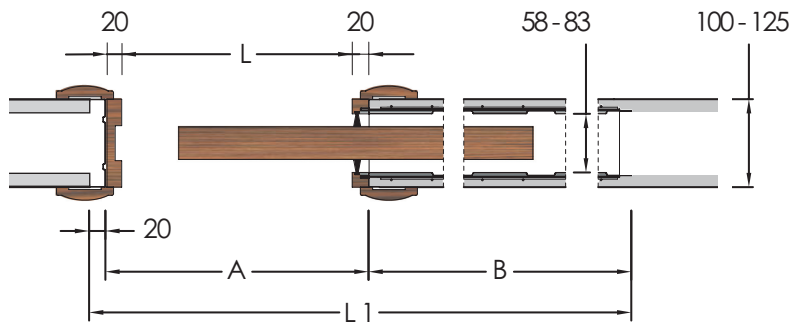

MODELLO NEW AGE BASE • VERSIONE CARTONGESSO

TABELLA MISURE

ARTICOLO	LUCE PASSAGGIO L x H	INGOMBRO TOTALE L1 x H1	DISTANZA "A"	DISTANZA "B"	DISTANZA "HSP"
NAB62000C	600 x 2000	1285 x 2080	640	625	2050
NAB62100C	600 x 2100	1285 x 2180	640	625	2150
NAB72000C	700 x 2000	1485 x 2080	740	725	2050
NAB72100C	700 x 2100	1485 x 2180	740	725	2150
NAB82000C	800 x 2000	1685 x 2080	840	825	2050
NAB82100C	800 x 2100	1685 x 2180	840	825	2150
NAB92000C	900 x 2000	1885 x 2080	940	925	2050
NAB92100C	900 x 2100	1885 x 2180	940	925	2150
NAB102000C	1000 x 2000	2085 x 2080	1040	1025	2050
NAB102100C	1000 x 2100	2085 x 2180	1040	1025	2150
NAB112000C	1100 x 2000	2285 x 2080	1140	1125	2050
NAB112100C	1100 x 2100	2285 x 2180	1140	1125	2150
NAB122000C	1200 x 2000	2485 x 2080	1240	1225	2050
NAB122100C	1200 x 2100	2485 x 2180	1240	1225	2150

**FUORI MISURA**

La FILMAR dispone su richiesta di controtelai con larghezze che vanno da mm 1200 a mm 1600 ed altezze da mm 2100 a mm 2600.

**ACCESSORI**

Kit carrelli scorrevoli da 120 Kg - Autochiusura + Sweet close 40Kg - Kit pinze per ante in vetro- Sweet close 80 Kg

**NOTE**

- Nei controtelai con sede interna da 58 mm non applicare pannelli porta di spessore superiore a 40 mm (misura comprensiva di fermavetri).
- Portata standard kit carrelli kg 120