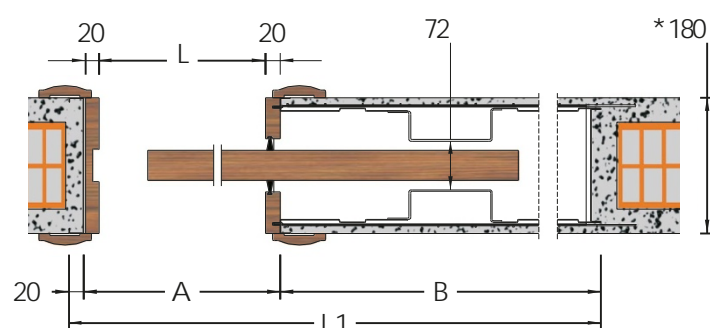

MODELLO NEW AGE LUMINOSO SINGOLO • VERSIONE INTONACO E VERSIONE CARTONGESSO

TABELLA MISURE

ARTICOLO	LUCE PASSAGGIO L x H	INGOMBRO TOTALE L1 x H1	DISTANZA "A"	DISTANZA "B"	DISTANZA "HSP"
NALM62000	600 x 2000	1285 x 2080	640	625	2050
NALM62100	600 x 2100	1285 x 2180	640	625	2150
NALM72000	700 x 2000	1485 x 2080	740	725	2050
NALM72100	700 x 2100	1485 x 2180	740	725	2150
NALM82000	800 x 2000	1685 x 2080	840	825	2050
NALM82100	800 x 2100	1685 x 2180	840	825	2150
NALM92000	900 x 2000	1885 x 2080	940	925	2050
NALM92100	900 x 2100	1885 x 2180	940	925	2150
NALM102000	1000 x 2000	2085 x 2080	1040	1025	2050
NALM102100	1000 x 2100	2085 x 2180	1040	1025	2150
NALM112000	1100 x 2000	2285 x 2080	1140	1125	2050
NALM112100	1100 x 2100	2285 x 2180	1140	1125	2150
NALM122000	1200 x 2000	2485 x 2080	1240	1225	2050
NALM122100	1200 x 2100	2485 x 2180	1240	1225	2150

FUORI MISURA

La FILMAR dispone su richiesta di controtelai con larghezze che vanno da mm 1200 a mm 1600 ed altezze da mm 2100 a mm 2600.

ACCESSORI

Kit carrelli scorrevoli da 120 Kg - Kit pinze per ante in vetro - Autochiusura + Sweet close 40Kg - Sweet close 80 Kg

NOTE

- I punti luce possono essere disposti liberamente lungo tutta la canalina, non ci sono punti obbligati.
- Si consiglia di non applicare pannelli porta di spessore superiore a 43 mm (misura comprensiva di fermavetri).
- Portata standard kit carrelli kg 120.

*** Presto disponibile anche la versione parete finita 150 mm**