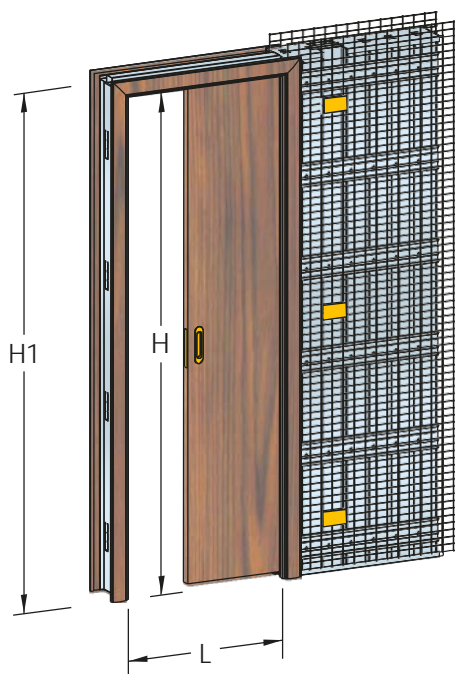

MODELLO NEW AGE LUMINOSO SINGOLO • VERSIONE INTONACO E VERSIONE CARTONGESSO

TABELLA MISURE

ARTICOLO	LUCE PASSAGGIO L x H	INGOMBRO TOTALE L1 x H1	DISTANZA "A"	DISTANZA "B"	DISTANZA "HSP"
NALM62000	600 x 2000	1285 x 2080	640	625	2050
NALM62100	600 x 2100	1285 x 2180	640	625	2150
NALM72000	700 x 2000	1485 x 2080	740	725	2050
NALM72100	700 x 2100	1485 x 2180	740	725	2150
NALM82000	800 x 2000	1685 x 2080	840	825	2050
NALM82100	800 x 2100	1685 x 2180	840	825	2150
NALM92000	900 x 2000	1885 x 2080	940	925	2050
NALM92100	900 x 2100	1885 x 2180	940	925	2150
NALM102000	1000 x 2000	2085 x 2080	1040	1025	2050
NALM102100	1000 x 2100	2085 x 2180	1040	1025	2150
NALM112000	1100 x 2000	2285 x 2080	1140	1125	2050
NALM112100	1100 x 2100	2285 x 2180	1140	1125	2150
NALM122000	1200 x 2000	2485 x 2080	1240	1225	2050
NALM122100	1200 x 2100	2485 x 2180	1240	1225	2150

FUORI MISURA

La FILMAR dispone su richiesta di controtelai con larghezze che vanno da mm 1200 a mm 1600 ed altezze da mm 2100 a mm 2600.

ACCESSORI

Kit carrelli scorrevoli da 120 Kg - Kit pinze per ante in vetro - Autochiusura + Sweet close 40Kg - Sweet close 80 Kg

NOTE

- I punti luce possono essere disposti liberamente lungo tutta la canalina, non ci sono punti obbligati.
- Si consiglia di non applicare pannelli porta di spessore superiore a 43 mm (misura comprensiva di fermavetri).
- Portata standard kit carrelli kg 120.

*** Presto disponibile anche la versione parete finita 150 mm**