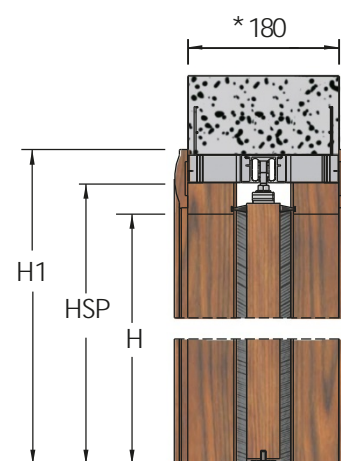

MODELLO NEW AGE LUMINOSO SINGOLO • VERSIONE INTONACO E VERSIONE CARTONGESSO

TABELLA MISURE

ARTICOLO	LUCE PASSAGGIO L x H	INGOMBRO TOTALE L1 x H1	DISTANZA "A"	DISTANZA "B"	DISTANZA "HSP"
NALM62000	600 x 2000	1285 x 2080	640	625	2050
NALM62100	600 x 2100	1285 x 2180	640	625	2150
NALM72000	700 x 2000	1485 x 2080	740	725	2050
NALM72100	700 x 2100	1485 x 2180	740	725	2150
NALM82000	800 x 2000	1685 x 2080	840	825	2050
NALM82100	800 x 2100	1685 x 2180	840	825	2150
NALM92000	900 x 2000	1885 x 2080	940	925	2050
NALM92100	900 x 2100	1885 x 2180	940	925	2150
NALM102000	1000 x 2000	2085 x 2080	1040	1025	2050
NALM102100	1000 x 2100	2085 x 2180	1040	1025	2150
NALM112000	1100 x 2000	2285 x 2080	1140	1125	2050
NALM112100	1100 x 2100	2285 x 2180	1140	1125	2150
NALM122000	1200 x 2000	2485 x 2080	1240	1225	2050
NALM122100	1200 x 2100	2485 x 2180	1240	1225	2150

FUORI MISURA

La FILMAR dispone su richiesta di controtelai con larghezze che vanno da mm 1200 a mm 1600 ed altezze da mm 2100 a mm 2600.

ACCESSORI

Kit carrelli scorrevoli da 120 Kg - Kit pinze per ante in vetro - Autochiusura + Sweet close 40Kg - Sweet close 80 Kg

NOTE

- I punti luce possono essere disposti liberamente lungo tutta la canalina, non ci sono punti obbligati.
- Si consiglia di non applicare pannelli porta di spessore superiore a 43 mm (misura comprensiva di fermavetri).
- Portata standard kit carrelli kg 120.

*** Presto disponibile anche la versione parete finita 150 mm**