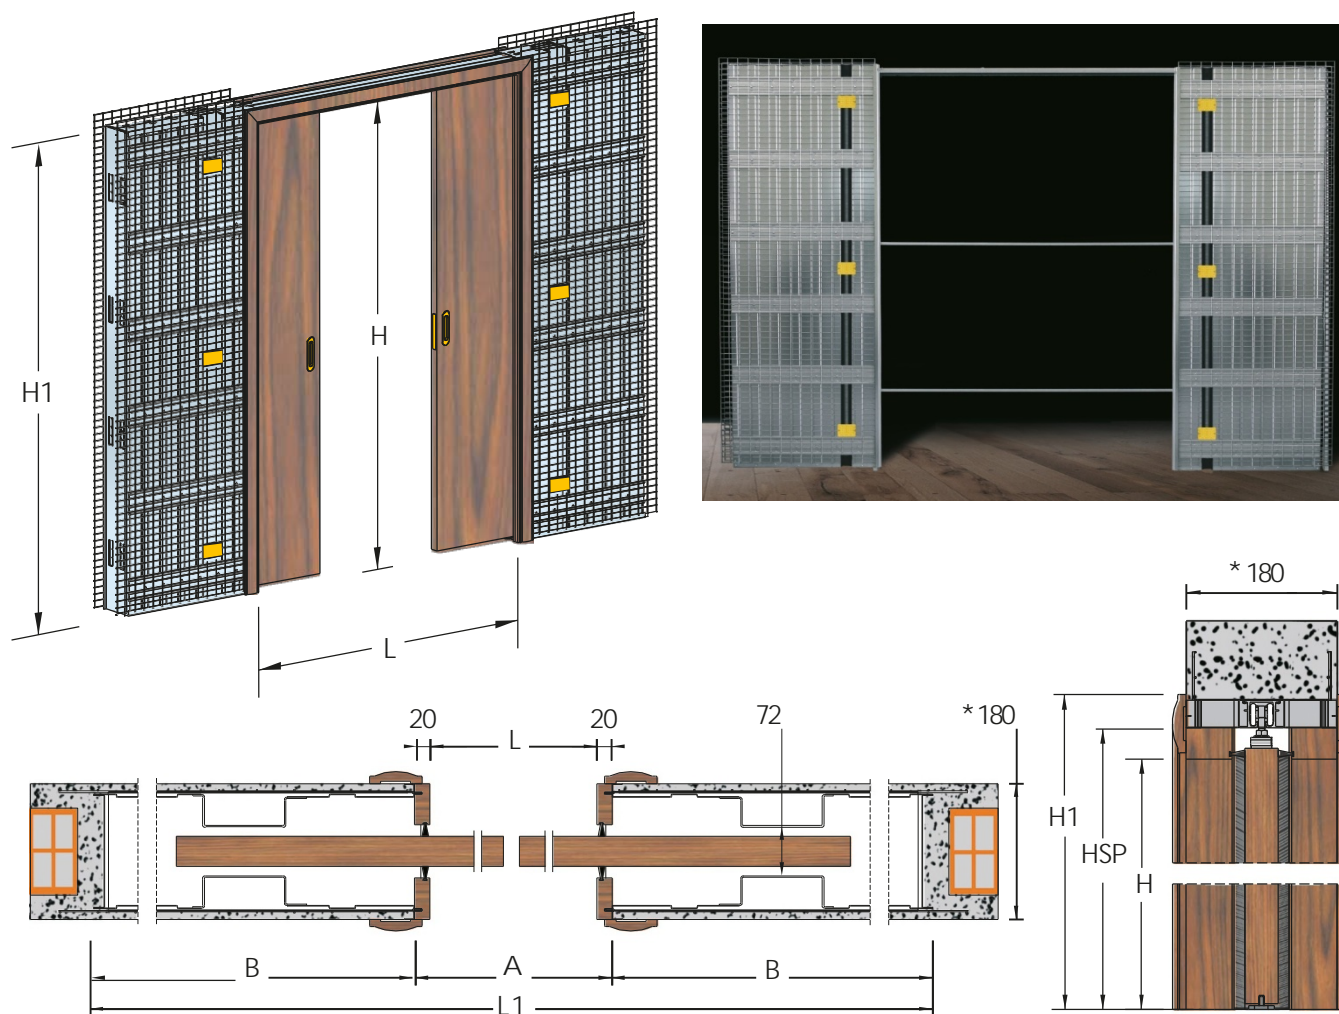

MODELLO NEW AGE LUMINOSO DOPPIO • VERSIONE INTONACO E VERSIONE CARTONGESSO

TABELLA MISURE

ARTICOLO	LUCE PASSAGGIO L x H	INGOMBRO TOTALE L1 x H1	DISTANZA "A"	DISTANZA "B"	DISTANZA "HSP"
NALMD62000	1200 x 2000	2490 x 2080	1240	625	2050
NALMD62100	1200 x 2100	2490 x 2180	1240	625	2150
NALMD72000	1400 x 2000	2890 x 2080	1440	725	2050
NALMD72100	1400 x 2100	2890 x 2180	1440	725	2150
NALMD82000	1600 x 2000	3290 x 2080	1640	825	2050
NALMD82100	1600 x 2100	3290 x 2180	1640	825	2150
NALMD92000	1800 x 2000	3690 x 2080	1840	925	2050
NALMD92100	1800 x 2100	3690 x 2180	1840	925	2150
NALMD102000	2000 x 2000	4090 x 2080	2040	1025	2050
NALMD102100	2000 x 2100	4090 x 2180	2040	1025	2150
NALMD112000	2200 x 2000	4490 x 2080	2240	1125	2050
NALMD112100	2200 x 2100	4490 x 2180	2240	1125	2150
NALMD122000	2400 x 2000	4890 x 2080	2440	1225	2050
NALMD122100	2400 x 2100	4890 x 2180	2440	1225	2150

FUORI MISURA

La FILMAR dispone su richiesta di controtelai con larghezze che vanno da mm 1200 a mm 1600 ed altezze da mm 2100 a mm 2600.

ACCESSORI

Kit carrelli scorrevoli da 120 Kg - Kit pinze per ante in vetro - Autochiusura + Sweet close 40Kg - Sweet close 80 Kg

NOTE

- I punti luce possono essere disposti liberamente lungo tutta la canalina, non ci sono punti obbligati.
- Si consiglia di non applicare pannelli porta di spessore superiore a 43 mm (misura comprensiva di fermavetri).
- Portata standard kit carrelli kg 120.

*** Presto disponibile anche la versione parete finita 150 mm**