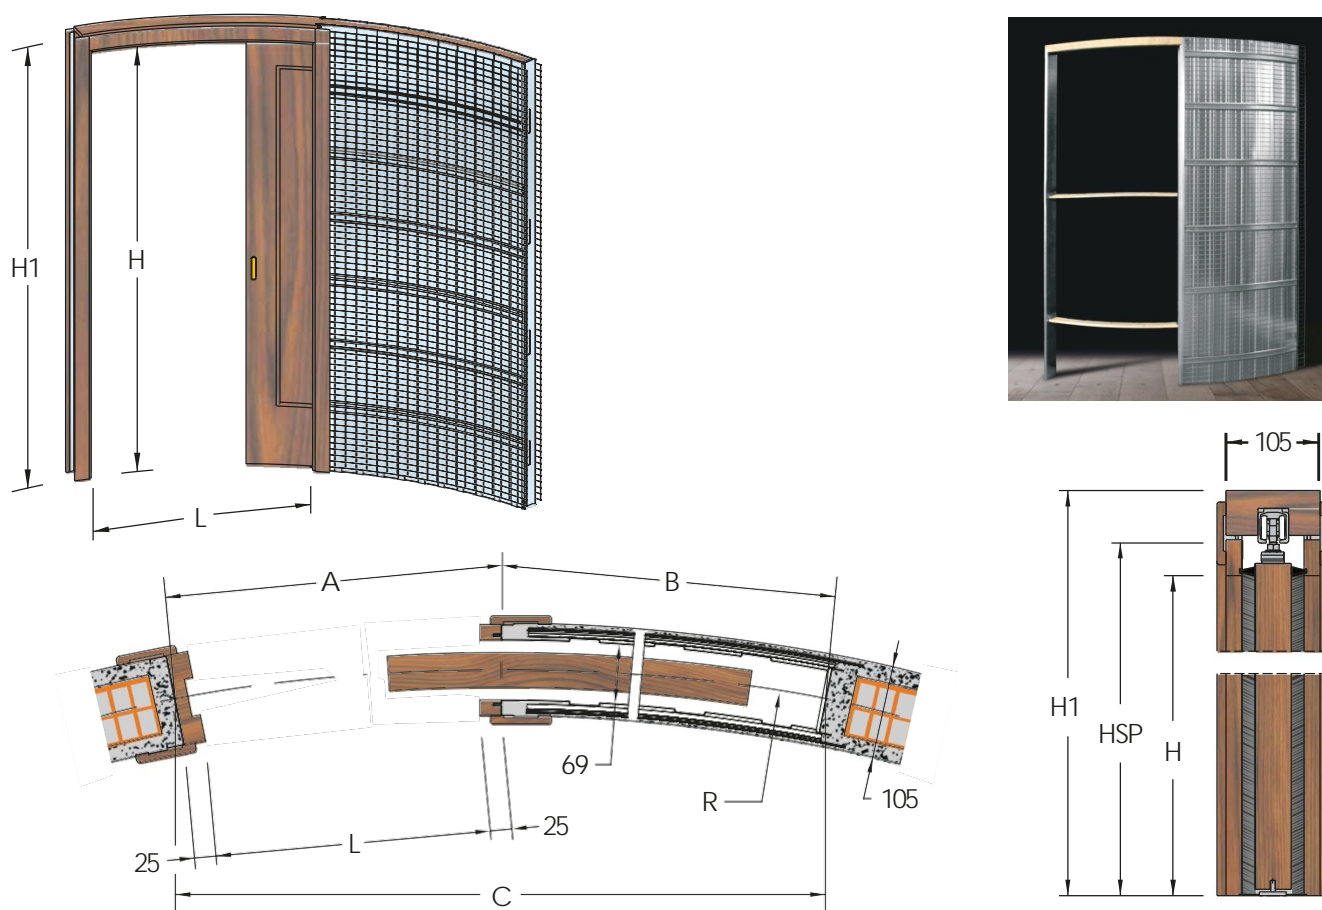

MODELLO FILMAR ARCO SINGOLO • VERSIONE INTONACO E VERSIONE CARTONGESSO

TABELLA MISURE

| ARTICOLO | LUCE PASSAGGIO L x H | DISTANZA "A" | DISTANZA "B" | DISTANZA "HSP" | DISTANZA "H1" |
|-----------|----------------------|--------------|--------------|----------------|---------------|
| NAA62000 | 600 x 2000 | 650 | 600 | 2050 | 2110 |
| NAA62100 | 600 x 2100 | 650 | 600 | 2150 | 2210 |
| NAA72000 | 700 x 2000 | 750 | 700 | 2050 | 2110 |
| NAA72100 | 700 x 2100 | 750 | 700 | 2150 | 2210 |
| NAA82000 | 800 x 2000 | 850 | 800 | 2050 | 2110 |
| NAA82100 | 800 x 2100 | 850 | 800 | 2150 | 2210 |
| NAA92000 | 900 x 2000 | 950 | 900 | 2050 | 2110 |
| NAA92100 | 900 x 2100 | 950 | 900 | 2150 | 2210 |
| NAA102000 | 1000 x 2000 | 1050 | 1000 | 2050 | 2110 |
| NAA102100 | 1000 x 2100 | 1050 | 1000 | 2150 | 2210 |

DIMENSIONE CORDA "C"

| RAGGIO | LUCE PASSAGGIO 600 | LUCE PASSAGGIO 700 | LUCE PASSAGGIO 800 | LUCE PASSAGGIO 900 | LUCE PASSAGGIO 1000 |
|--------|--------------------|--------------------|--------------------|--------------------|---------------------|
| 1000 | 1186 | 1349 | 1500 | 1637 | 1757 |
| 1200 | 1205 | 1380 | 1548 | 1704 | 1850 |
| 1500 | 1222 | 1405 | 1585 | 1758 | 1926 |
| 1700 | 1229 | 1416 | 1600 | 1780 | 1955 |
| 2000 | 1235 | 1426 | 1615 | 1800 | 1982 |

FUORI MISURA

La FILMAR dispone su richiesta di controtelai realizzati su misura.

NOTE

- Portata standard kit carrelli kg 120

IMPORTANTE

Specificare sempre il verso di apertura della porta.