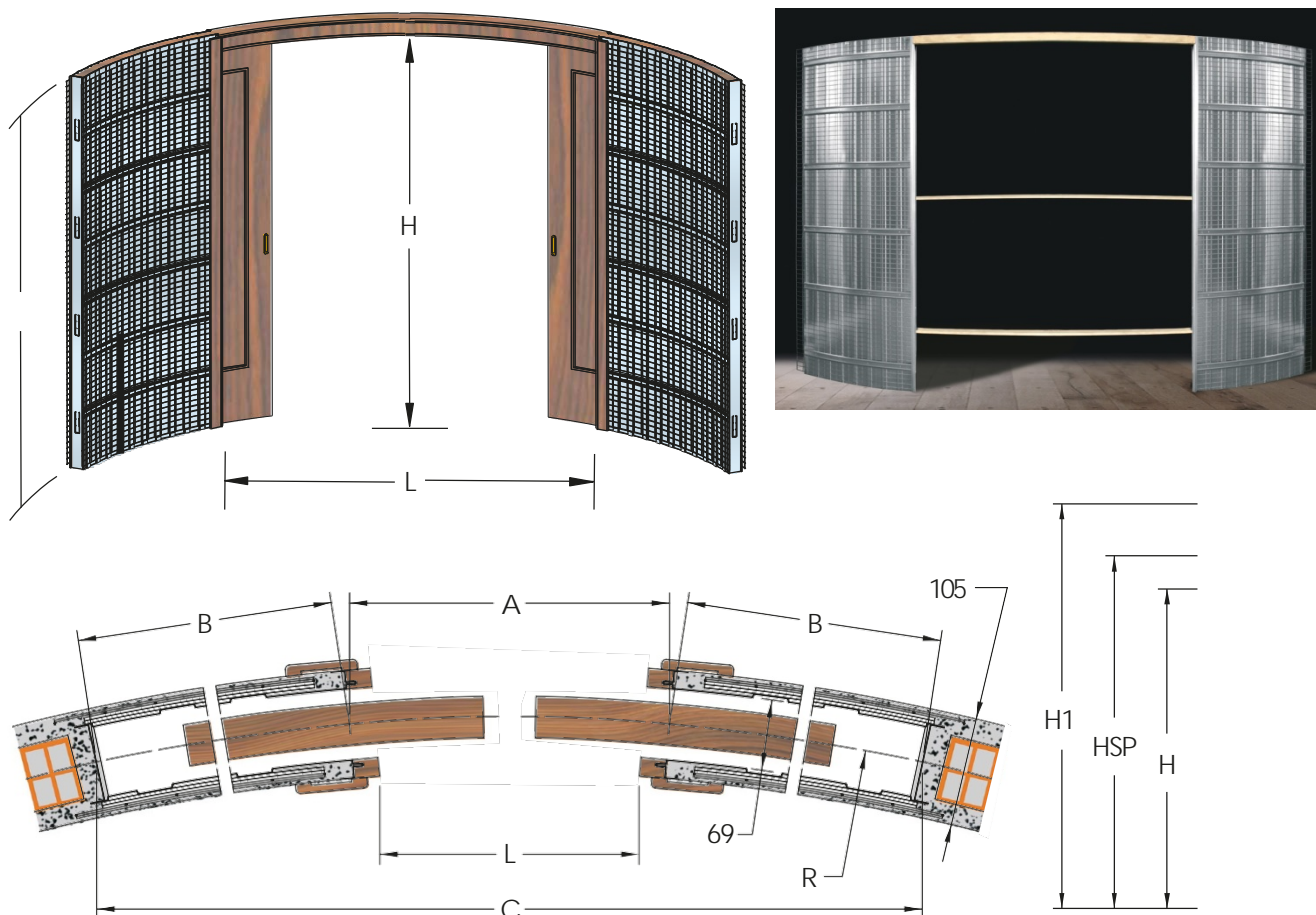

MODELLO FILMAR ARCO DOPPIO • VERSIONE INTONACO E VERSIONE CARTONGESSO

TABELLA MISURE

ARTICOLO	LUCE PASSAGGIO L x H	DISTANZA "A"	DISTANZA "B"	DISTANZA "HSP"	DISTANZA "H1"
NAAD62000	1200 x 2000	1250	600	2050	
NAAD62100	1200 x 2100	1250	600	2150	
NAAD72000	1400 x 2000	1450	700	2050	
NAAD72100	1400 x 2100	1450	700	2150	
NAAD82000	1600 x 2000	1650	800	2050	
NAAD82100	1600 x 2100	1650	800	2150	
NAAD92000	1800 x 2000	1850	900	2050	
NAAD92100	1800 x 2100	1850	900	2150	
NAAD102000	2000 x 2000	2050	1000	2050	
NAAD102100	2000 x 2100	2050	1000	2150	

DIMENSIONE CORDA "C"

RAGGIO	LUCE PASSAGGIO 600	LUCE PASSAGGIO 700	LUCE PASSAGGIO 800	LUCE PASSAGGIO 900	LUCE PASSAGGIO 1000
1000	2100	2200	2200	2100	
1200	2300	2500	2600	2700	
1500	2400	2700	2900	3100	
1700	2500	2800	3000	3200	
2000	2500	2900	3200	3400	

FUORI MISURA

La FILMAR dispone su richiesta di controtelai realizzati su misura.

NOTE

- Portata standard kit carrelli kg 120